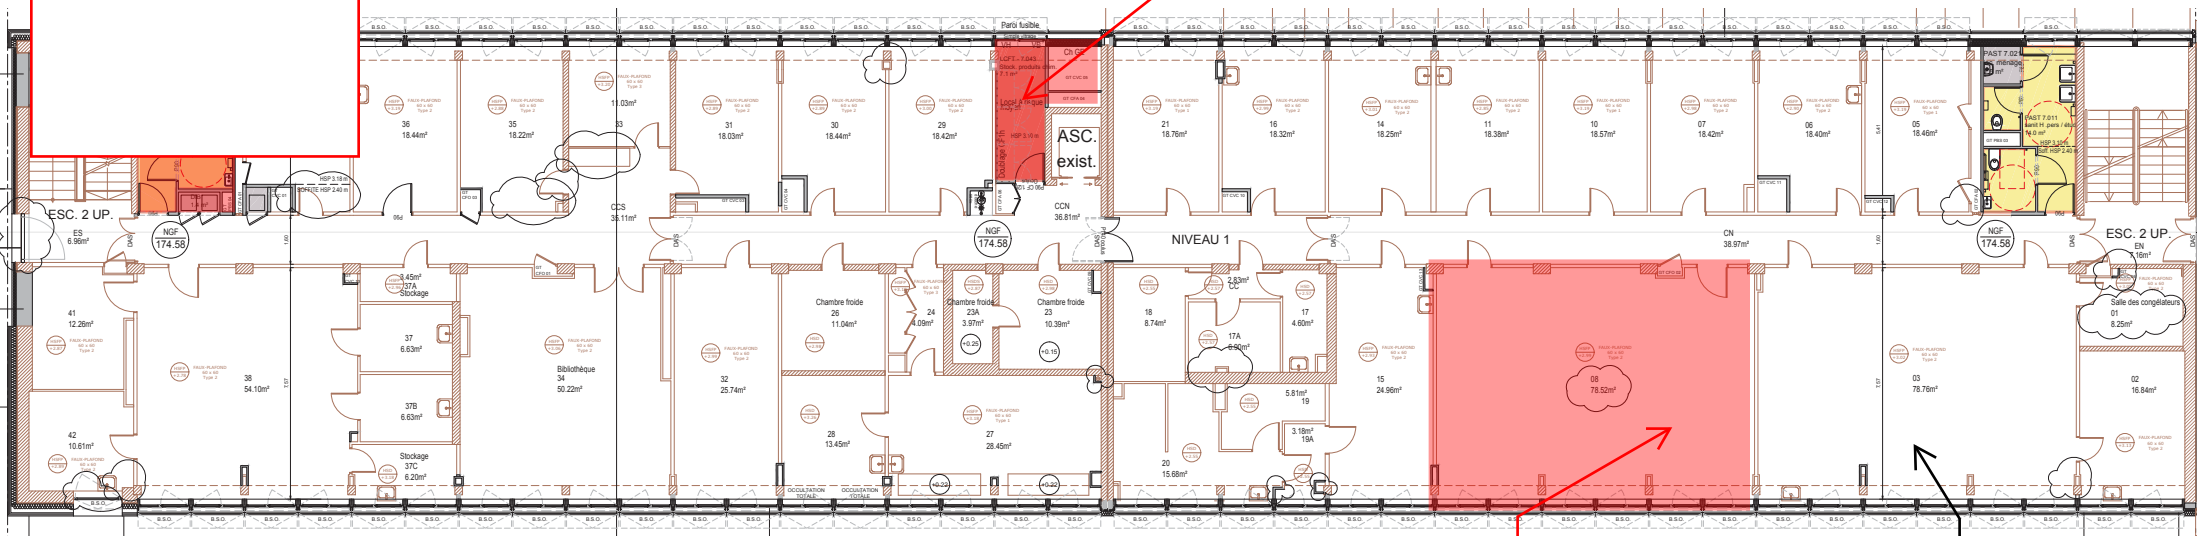

**Local SPC :**  
Neutralisation en cours  
Réhabilitation intérieure

**Salle 08 :**  
Neutralisation en cours  
Remise à disposition prévue le 20/07  
(Pose des tuyauteries et ventilo-convecteurs)

**Salles 02-03:**  
Remis à disposition le 05/07