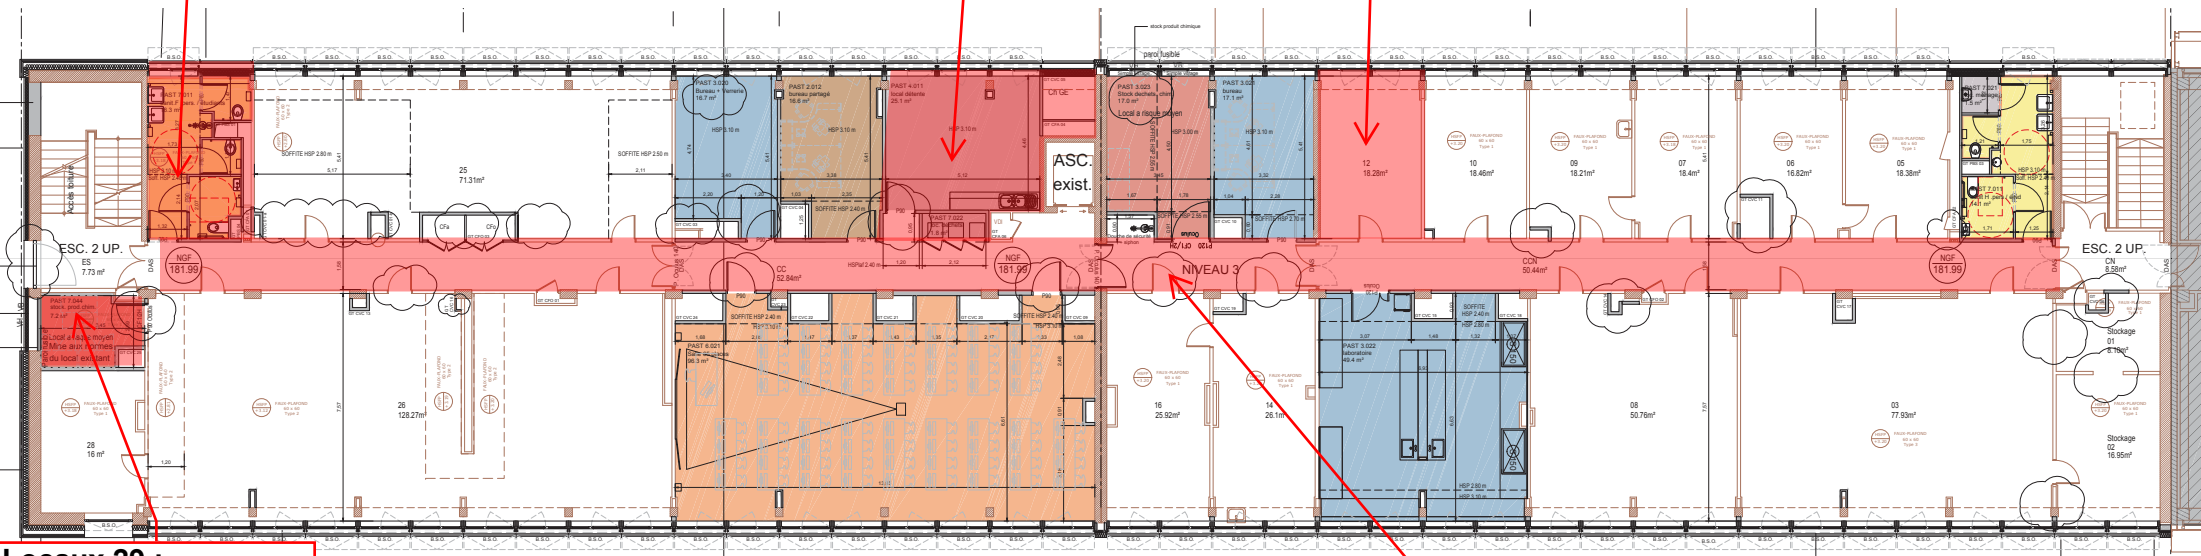

Bâtiment PASTEUR

Planning Cartographié à 15 jours R+3

Eiffage, le 13/07/2018

Sanitaire :
Neutralisation en cours
Réhabilitation intérieure

Salles 4.011 :
Neutralisation en cours
Remise à disposition prévue le 28/11 -
A redéfinir
Travaux intérieurs

Local 12 :
Neutralisation en cours
Zone de stockage

Locaux 29 :
Neutralisation en cours
Pas de remise à disposition anticipée prévue
Travaux intérieurs

Circulation:
En cours > Mise en peinture des murs