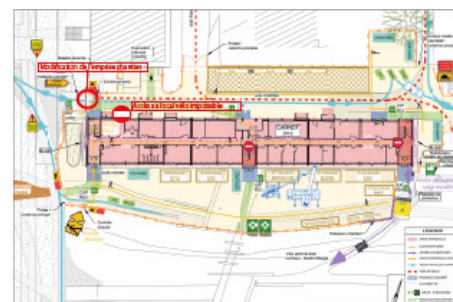

Travaux de pose de pierres agrafées sur les pignons EST

Nuisances : Modification de l'emprise chantier

► **CARNOT - Du 04/06/04/2018 au 07/06/2018**

Terrassement pour la pose des soubassements façade NORD

► **CARNOT - A partir du 05/06/04/2018**

Modification de l'emprise du chantier façade NORD

Nuisances : l'accès au local vélo sera impossible à partir du mardi 05.06

► **CARNOT - A partir du 07/06/04/2018**

Dépose des châssis dans les escaliers menant au rez-de-jardin

Nuisances : Les cages d'escaliers EST et OUEST seront bloquées et confinées le temps des travaux, l'accès au rez-de-jardin se fera uniquement par l'escalier central