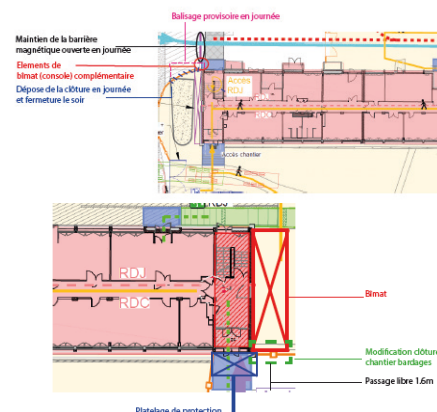

Flash info chantier

SEMAINE DU 04/06/18 AU 10/06/18

► **OMEGA - A partir du 24/10/2017**

Travaux de tirages de câbles électriques dans les circulations.

Nuisances : Limitées, travaux en horaires décalés

► **CARNOT - Du 20/06/04/2018 à début juin 2018**

Travaux de pose de pierres agrafées sur les pignons EST

Nuisances : Modification de l'emprise chantier

► **CARNOT - Du 04/06/04/2018 au 07/06/2018**

Terrassement pour la pose des soubassements façade NORD