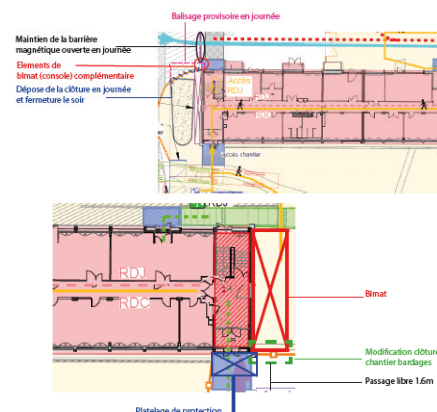

Flash info chantier

SEMAINE DU 14/05/18 AU 20/05/18

► **OMEGA - A partir du 24/10/2017**

Travaux de tirages de câbles électriques dans les circulations.

Nuisances : Limitées, travaux en horaires décalés

► **CARNOT - Du 20/06/04/2018 à début juin 2018**

Travaux de pose de pierres agrafées sur les pignons EST

Nuisances : Modification de l'emprise chantier

► **OMEGA - Le 16/05/04/2018**

Approvisionnement de matériel en toiture.

Nuisances : interdiction de stationner sur une partie des places à l'EST du bâtiment OMEGA / Bruits