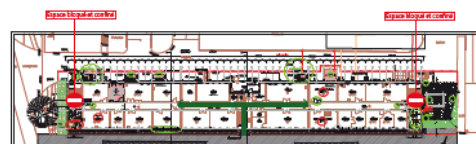

► **CARNOT - A partir du 05/06/2018**

Modification de l'emprise du chantier façade NORD

Nuisances : l'accès au local vélo sera impossible à partir du mardi 05.06

► **CARNOT - A partir du 07/06/2018**

Dépose des châssis dans les escaliers menant au rez-de-jardin

Nuisances : Les cages d'escaliers EST et OUEST seront bloquées et confinées le temps des travaux, l'accès au rez-de-jardin se fera uniquement par l'escalier central

► **CARNOT - A partir du 18/06/2018 à fin août**

Dépose des châssis de la passerelle entre les bâtiments CARNOT et CHAPPE

Nuisances : L'accès à la passerelle entre les bâtiments CARNOT et CHAPPE sera impossible à partir de lundi 18.06

► www.lyontechladoua-operationcampus.fr