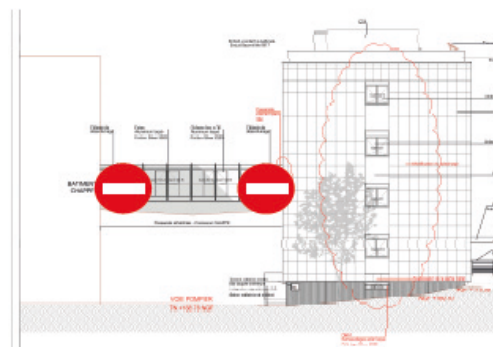

► **CARNOT - A partir du 18/06/2018 à fin août**

Dépose des châssis de la passerelle entre les bâtiments CARNOT et CHAPPE

Nuisances : L'accès à la passerelle entre les bâtiments CARNOT et CHAPPE sera impossible à partir de lundi 18.06