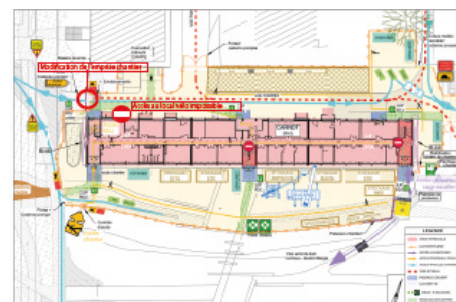

Travaux de pose de pierres agrafées sur les pignons EST

Nuisances : Modification de l'emprise chantier

► **RAULIN - A partir du 15/06/2018**

A partir du 15/06 Eiffage Construction mettra en place son installation de chantier pour les travaux du CREM pour le bâtiment Raulin

Nuisances : Il ne sera plus possible de stationner à cet endroit

► www.lyontechladoua-operationcampus.fr

MAÎTRE D'OUVRAGE

AFFECTATAIRES

RÉALISATION

FINANCEURS

Flash info chantier

SEMAINE DU 18/06/18 AU 24/06/18

► **CARNOT - A partir du 05/06/2018**

Modification de l'emprise du chantier façade NORD

Nuisances : l'accès au local vélo sera impossible à partir du mardi 05.06

► **CARNOT - A partir du 07/06/2018**

Dépose des châssis dans les escaliers menant au rez-de-jardin

Nuisances : Les cages d'escaliers EST et OUEST seront bloquées et confinées le temps des travaux, l'accès au rez-de-jardin se fera uniquement par l'escalier central

► **CARNOT - A partir du 18/06/2018 à fin août**