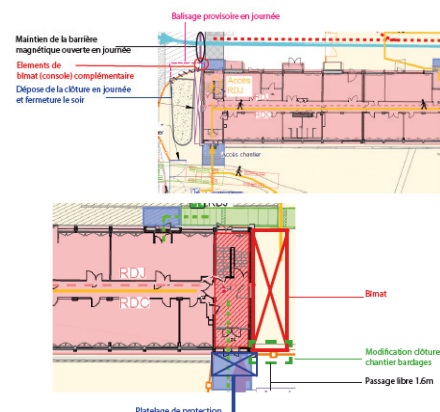

Flash info chantier

SEMAINE DU 18/06/18 AU 24/06/18

► **OMEGA - A partir du 24/10/2017**

Travaux de tirages de câbles électriques dans les circulations.

Nuisances : Limitées, travaux en horaires décalés

► **CARNOT - Du 20/05/04/2018 à début juin 2018**

Travaux de pose de pierres agrafées sur les pignons EST

Nuisances : Modification de l'emprise chantier

► **RAULIN - A partir du 15/06/2018**

A partir du 15/06 Eiffage Construction mettra en place son installation de chantier pour les travaux du CREM pour le bâtiment Raulin

Nuisances : Les cages d'escaliers EST et OUEST seront bloquées et confinées le temps des travaux, l'accès au rez-de-jardin se fera uniquement par l'escalier central

► **CARNOT - A partir du 18/06/2018 à fin août**