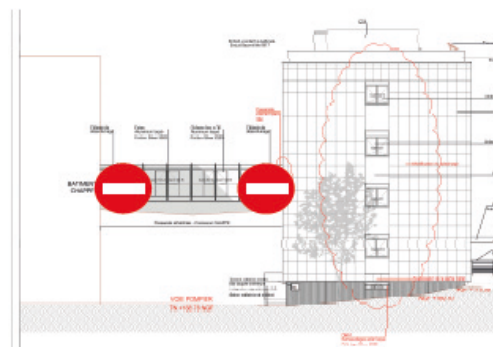

► **CARNOT - A partir du 07/06/2018**

Dépose des châssis dans les escaliers menant au rez-de-jardin

Nuisances : Les cages d'escaliers EST et OUEST seront bloquées et confinées le temps des travaux, l'accès au rez-de-jardin se fera uniquement par l'escalier central

► **CARNOT - A partir du 18/06/2018 à fin août**

Dépose des châssis de la passerelle entre les bâtiments CARNOT et CHAPPE

Nuisances : L'accès à la passerelle entre les bâtiments CARNOT et CHAPPE sera impossible à partir de lundi 18.06