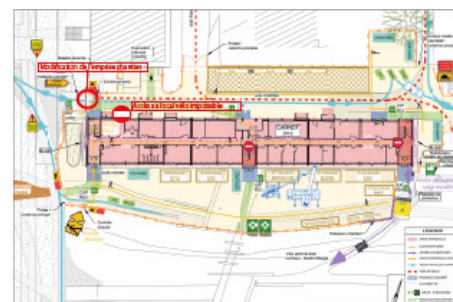

# Flash info chantier

**SEMAINE DU 25/06/18 AU 01/07/18**

► **CARNOT - A partir du 05/06/2018**

Modification de l'emprise du chantier façade NORD

Nuisances : l'accès au local vélo sera impossible à partir du mardi 05.06

► **CARNOT - A partir du 07/06/2018**

Dépose des châssis dans les escaliers menant au rez-de-jardin

Nuisances : Les cages d'escaliers EST et OUEST seront bloquées et confinées le temps des travaux, l'accès au rez-de-jardin se fera uniquement par l'escalier central