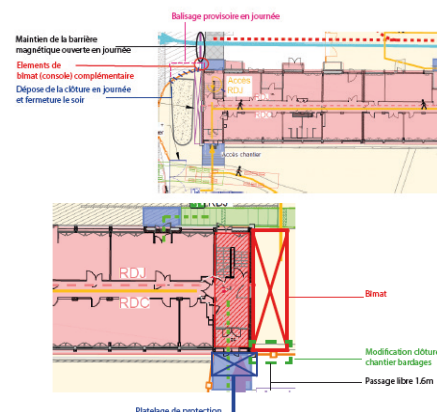

# Flash info chantier

**SEMAINE DU 25/06/18 AU 01/07/18**

► **OMEGA - A partir du 24/10/2017**

Travaux de tirages de câbles électriques dans les circulations.

Nuisances : Limitées, travaux en horaires décalés

► **CARNOT - Du 20/05/04/2018 à début juin 2018**

Travaux de pose de pierres agrafées sur les pignons EST

Nuisances : Modification de l'emprise chantier

► **RAULIN - A partir du 15/06/2018**

A partir du 15/06 Eiffage Construction mettra en place son installation de chantier pour les travaux du CREM pour le bâtiment Raulin