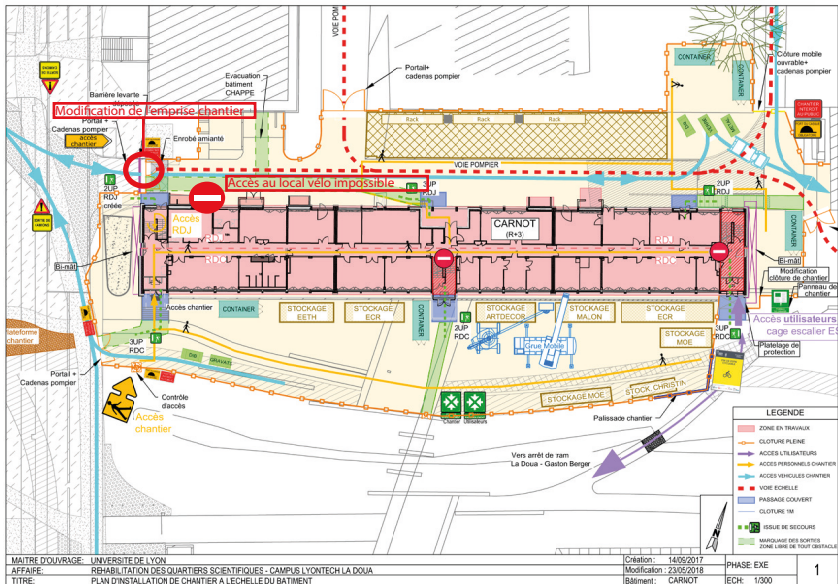

Bâtiment CARNOT - Réhabilitation du bâtiment

/ A PARTIR DU MARDI 05-06-2018 /

▶ **Travaux réalisés :**

Modification de l'emprise du chantier façade NORD

Nuisances :

l'accès au local vélo sera impossible à partir du mardi 05.06

Contact EIFFAGE

Sophia HEBBADJ

GSM : +33 (0)6 28 52 53 67

operationcampus@universite-lyon.fr

▶ www.lyontechladoua-operationcampus.fr

MAÎTRE D'OUVRAGE

AFFECTATAIRES

Université Claude Bernard

RÉALISATION

FINANCEURS